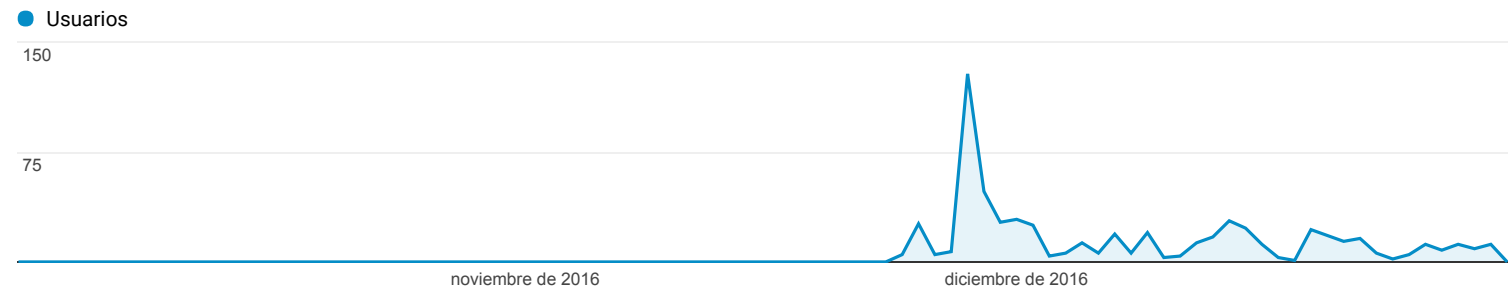

Visión general de la audiencia

Todos los usuarios
 100,00 % Sesiones

1 oct. 2016 - 31 dic. 2016

Visión general

Sesiones 673	Usuarios 372	Número de visitas a páginas 3.611
Páginas/sesión 5,37	Duración media de la sesión 00:03:48	Porcentaje de rebote 44,87 %
% de nuevas sesiones 51,26 %		