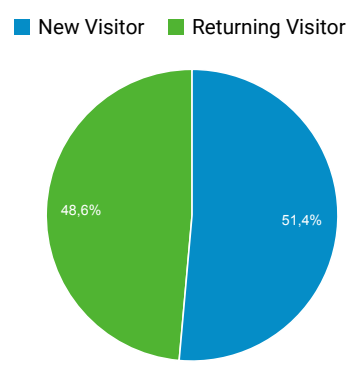

Visión general de la audiencia

Todos los usuarios
 100,00 % Sesiones

1 oct. 2016 - 31 dic. 2016

Visión general

Sesiones 673	Usuarios 372	Número de visitas a páginas 3.611
Páginas/sesión 5,37	Duración media de la sesión 00:03:48	Porcentaje de rebote 44,87 %
% de nuevas sesiones 51,26 %		