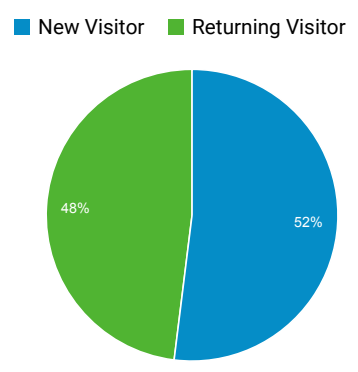

Visión general de la audiencia

 **Todos los usuarios**
 100,00 % Sesiones

1 ene. 2017 - 31 mar. 2017

Visión general

Sesiones 1.680	Usuarios 1.005	Número de visitas a páginas 7.457
Páginas/sesión 4,44	Duración media de la sesión 00:03:53	Porcentaje de rebote 40,06 %
% de nuevas sesiones 51,96 %		