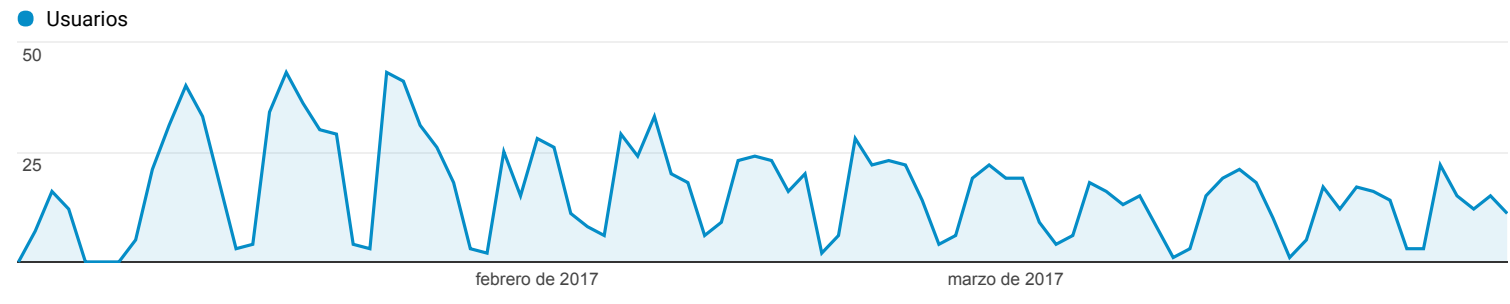

Visión general de la audiencia

 **Todos los usuarios**
 100,00 % Sesiones

1 ene. 2017 - 31 mar. 2017

Visión general

Sesiones 1.680	Usuarios 1.005	Número de visitas a páginas 7.457
Páginas/sesión 4,44	Duración media de la sesión 00:03:53	Porcentaje de rebote 40,06 %
% de nuevas sesiones 51,96 %		