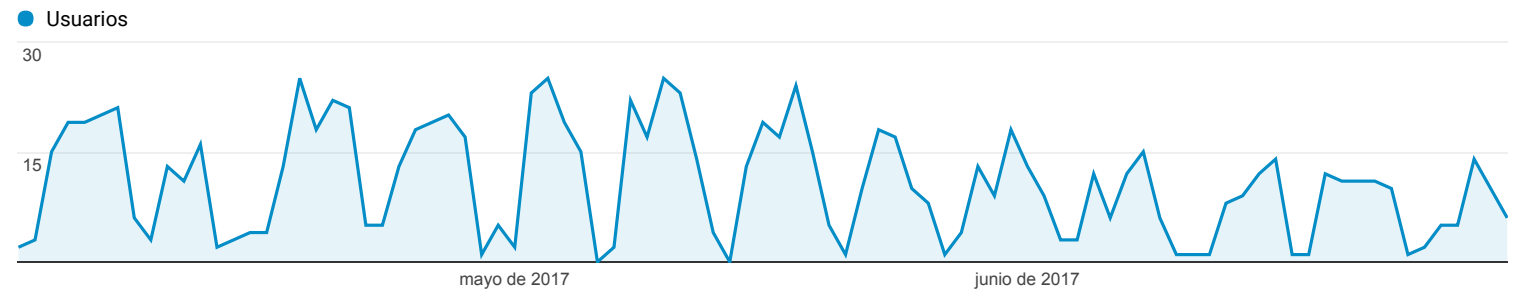

Visión general de la audiencia

 **Todos los usuarios**
 100,00 % Sesiones

1 abr. 2017 - 30 jun. 2017

Visión general

Sesiones 1.090	Usuarios 748	Número de visitas a páginas 5.284
Páginas/sesión 4,85	Duración media de la sesión 00:03:53	Porcentaje de rebote 42,66 %
% de nuevas sesiones 58,07 %		