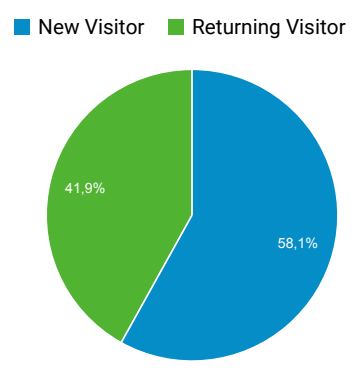

Visión general de la audiencia

 **Todos los usuarios**
 100,00 % Sesiones

1 abr. 2017 - 30 jun. 2017

Visión general

Sesiones 1.090	Usuarios 748	Número de visitas a páginas 5.284
Páginas/sesión 4,85	Duración media de la sesión 00:03:53	Porcentaje de rebote 42,66 %
% de nuevas sesiones 58,07 %		