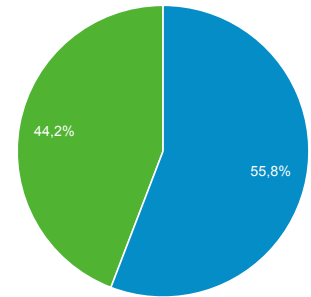

Visión general de la audiencia

Todos los usuarios
 100,00 % Sesiones

1 jul. 2017 - 30 sept. 2017

Visión general

| | | |
|---|---|--|
| <p>Sesiones</p> <p>842</p> | <p>Usuarios</p> <p>430</p> | <p>Número de visitas a páginas</p> <p>5.045</p> |
| <p>Páginas/sesión</p> <p>5,99</p> | <p>Duración media de la sesión</p> <p>00:05:46</p> | <p>Porcentaje de rebote</p> <p>36,22 %</p> |
| <p>% de nuevas sesiones</p> <p>44,18 %</p> | | |

Returning Visitor New Visitor

| Idioma | Sesiones | % Sesiones |
|-----------------|----------|------------|
| 1. es-es | 514 | 61,05 % |
| 2. es | 316 | 37,53 % |
| 3. es-419 | 5 | 0,59 % |
| 4. es-es_tradnl | 3 | 0,36 % |
| 5. en-us | 2 | 0,24 % |
| 6. ca | 1 | 0,12 % |
| 7. tr | 1 | 0,12 % |