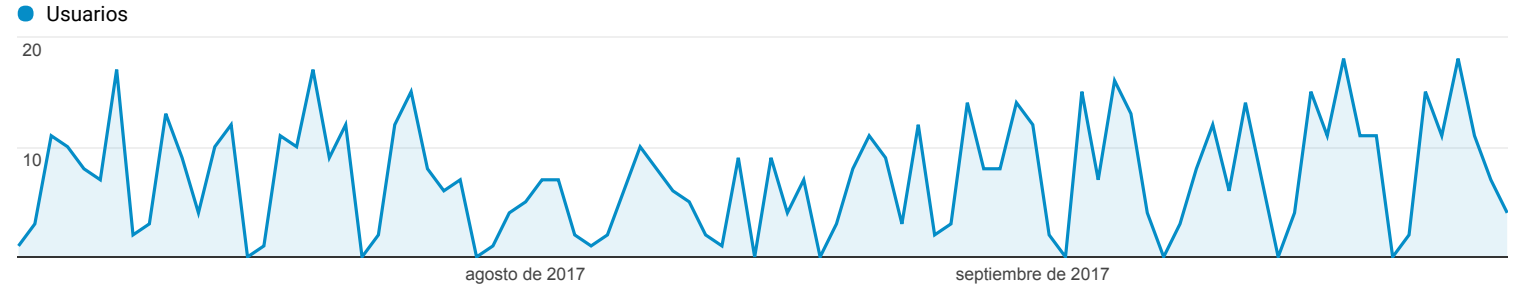

Visión general de la audiencia

Todos los usuarios
 100,00 % Sesiones

1 jul. 2017 - 30 sept. 2017

Visión general

| | | |
|---|---|--|
| <p>Sesiones</p> <p>842</p> | <p>Usuarios</p> <p>430</p> | <p>Número de visitas a páginas</p> <p>5.045</p> |
| <p>Páginas/sesión</p> <p>5,99</p> | <p>Duración media de la sesión</p> <p>00:05:46</p> | <p>Porcentaje de rebote</p> <p>36,22 %</p> |
| <p>% de nuevas sesiones</p> <p>44,18 %</p> | | |

Returning Visitor New Visitor

| Idioma | Sesiones | % Sesiones |
|-----------------|----------|------------|
| 1. es-es | 514 | 61,05 % |
| 2. es | 316 | 37,53 % |
| 3. es-419 | 5 | 0,59 % |
| 4. es-es_tradnl | 3 | 0,36 % |
| 5. en-us | 2 | 0,24 % |
| 6. ca | 1 | 0,12 % |
| 7. tr | 1 | 0,12 % |