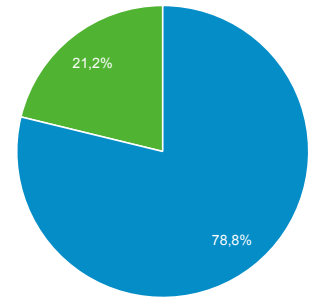

Usuarios 565	Usuarios nuevos 502	Sesiones 1.093
Número de sesiones por usuario 1,93	Número de visitas a páginas 5.190	Páginas/sesión 4,75
Duración media de la sesión 00:04:38	Porcentaje de rebote 42,27 %	

■ New Visitor ■ Returning Visitor