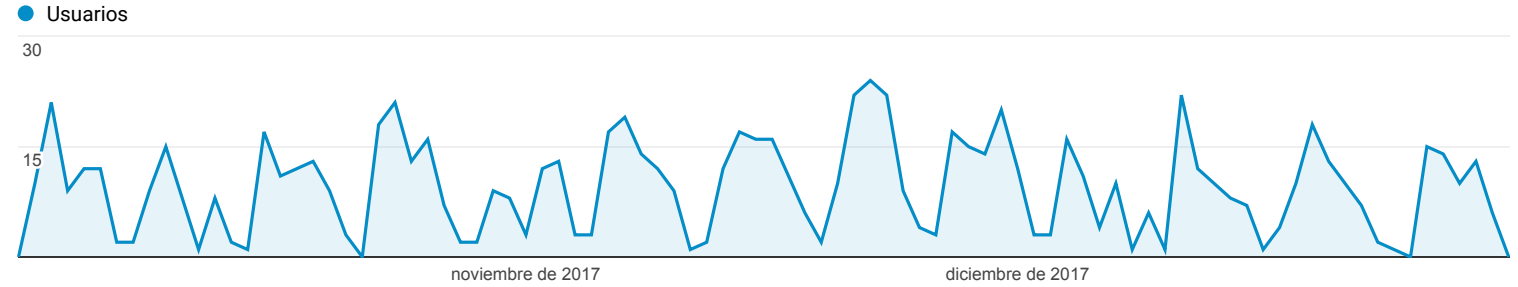

Visión general de la audiencia

Todos los usuarios
 100,00 % Usuarios

1 oct. 2017 - 31 dic. 2017

Visión general

Usuarios 565	Usuarios nuevos 502	Sesiones 1.093
Número de sesiones por usuario 1,93	Número de visitas a páginas 5.190	Páginas/sesión 4,75
Duración media de la sesión 00:04:38	Porcentaje de rebote 42,27 %	