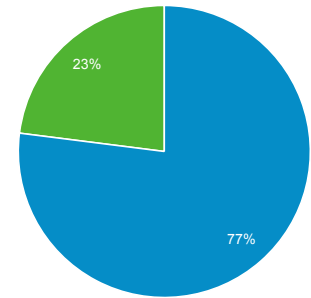

Visión general de la audiencia

Todos los usuarios
 100,00 % Usuarios

1 ene. 2018 - 31 mar. 2018

Visión general

New Visitor **Returning Visitor**

Idioma	Usuarios	% Usuarios
1. es	293	49,75 %
2. es-es	277	47,03 %
3. en-us	7	1,19 %
4. es-419	7	1,19 %
5. ca	1	0,17 %
6. en-gb	1	0,17 %
7. es-es_tradnl	1	0,17 %
8. es-mx	1	0,17 %
9. gl-gl	1	0,17 %