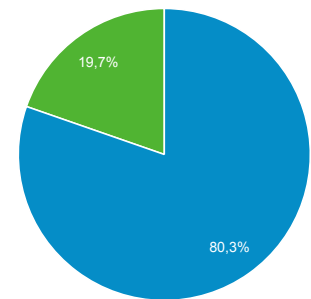

Visión general de la audiencia

Todos los usuarios
100,00 % Usuarios

1 abr. 2018 - 30 jun. 2018

Visión general

New Visitor Returning Visitor

Idioma	Usuarios	% Usuarios
1. es-es	460	69,80 %
2. fr	100	15,17 %
3. es	59	8,95 %
4. en-us	17	2,58 %
5. es-419	14	2,12 %
6. es-mx	3	0,46 %
7. ca	2	0,30 %
8. es-es_tradnl	2	0,30 %
9. es-cr	1	0,15 %
10. es-us	1	0,15 %