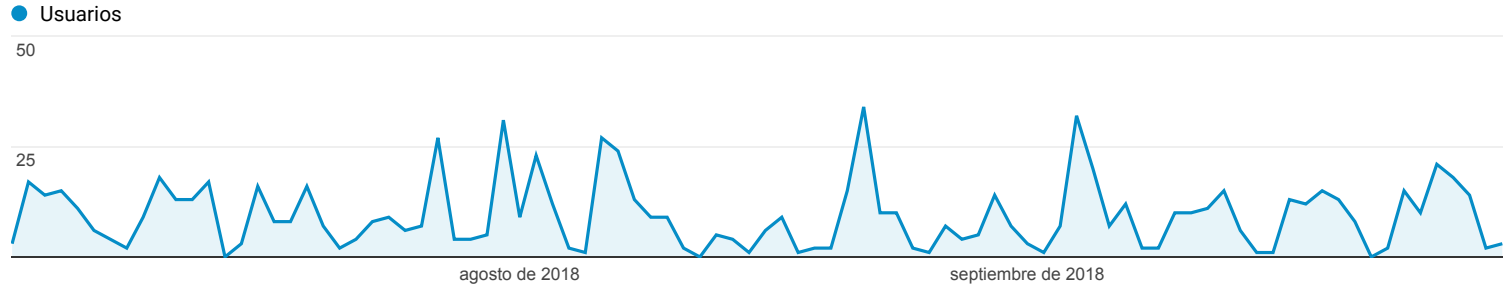

### Visión general de la audiencia

Todos los usuarios  
100,00 % Usuarios

1 jul. 2018 - 30 sept. 2018

#### Visión general

New Visitor Returning Visitor

Idioma	Usuarios	% Usuarios
1. es-es	431	64,33 %
2. fr	139	20,75 %
3. es	58	8,66 %
4. en-us	28	4,18 %
5. es-419	8	1,19 %
6. ca-es	1	0,15 %
7. es-mx	1	0,15 %
8. es-us	1	0,15 %
9. gl-gl	1	0,15 %
10. it-it	1	0,15 %