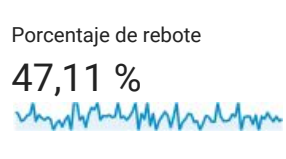

### Visión general de la audiencia

Todos los usuarios  
100,00 % Usuarios

1 jul. 2018 - 30 sept. 2018

#### Visión general

New Visitor Returning Visitor

Idioma	Usuarios	% Usuarios
1. es-es	431	64,33 %
2. fr	139	20,75 %
3. es	58	8,66 %
4. en-us	28	4,18 %
5. es-419	8	1,19 %
6. ca-es	1	0,15 %
7. es-mx	1	0,15 %
8. es-us	1	0,15 %
9. gl-gl	1	0,15 %
10. it-it	1	0,15 %