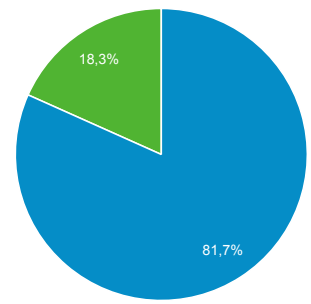

### Visión general de la audiencia

Todos los usuarios  
100,00 % Usuarios

1 jul. 2018 - 30 sept. 2018

#### Visión general

New Visitor Returning Visitor

Idioma	Usuarios	% Usuarios
1. es-es	431	64,33 %
2. fr	139	20,75 %
3. es	58	8,66 %
4. en-us	28	4,18 %
5. es-419	8	1,19 %
6. ca-es	1	0,15 %
7. es-mx	1	0,15 %
8. es-us	1	0,15 %
9. gl-gl	1	0,15 %
10. it-it	1	0,15 %