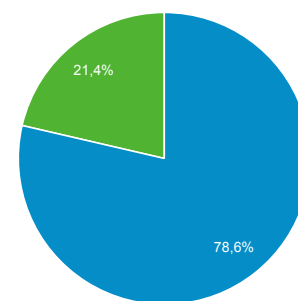

## Visión general de la audiencia

Todos los usuarios  
100,00 % Usuarios

1 oct. 2018 - 31 dic. 2018

### Visión general

New Visitor Returning Visitor

Idioma	Usuarios	% Usuarios
1. es-es	551	69,84 %
2. en-us	126	15,97 %
3. es	70	8,87 %
4. pt-br	14	1,77 %
5. es-419	7	0,89 %
6. es-mx	4	0,51 %
7. it-it	3	0,38 %
8. pt-pt	2	0,25 %
9. zh-cn	2	0,25 %
10. ca	1	0,13 %