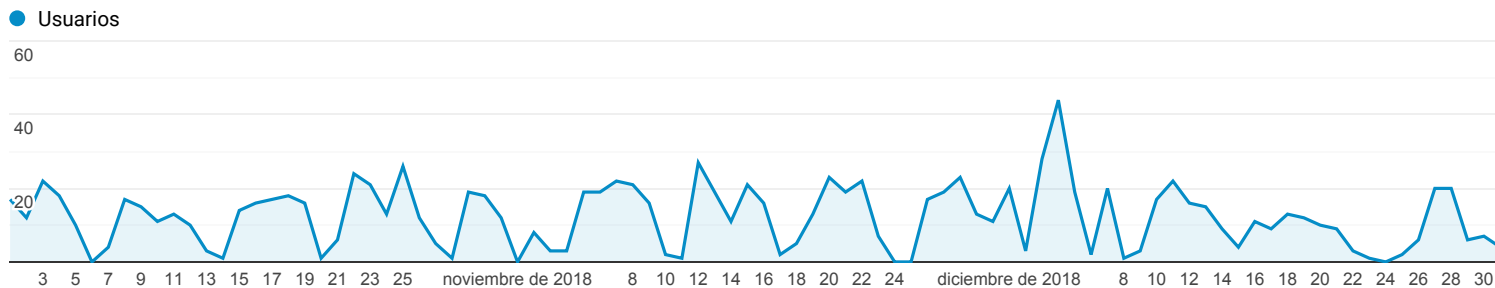

## Visión general de la audiencia

Todos los usuarios  
100,00 % Usuarios

1 oct. 2018 - 31 dic. 2018

### Visión general

New Visitor Returning Visitor

Idioma	Usuarios	% Usuarios
1. es-es	551	69,84 %
2. en-us	126	15,97 %
3. es	70	8,87 %
4. pt-br	14	1,77 %
5. es-419	7	0,89 %
6. es-mx	4	0,51 %
7. it-it	3	0,38 %
8. pt-pt	2	0,25 %
9. zh-cn	2	0,25 %
10. ca	1	0,13 %