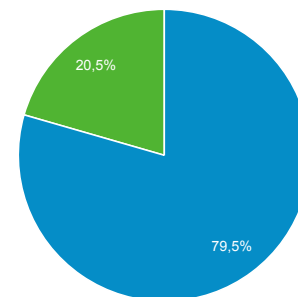

Audience Overview

Todos los usuarios
100,00 % Users

1 ene. 2019 - 31 mar. 2019

Overview

Users
737

New Users
658

Sessions
1.364

Number of Sessions per User
1,85

Pageviews
6.189

Pages / Session
4,54

Avg. Session Duration
00:04:47

Bounce Rate
40,76 %

■ New Visitor ■ Returning Visitor

Language	Users	% Users
1. es-es	567	76,93 %
2. en-us	94	12,75 %
3. es	58	7,87 %
4. es-419	9	1,22 %
5. es-mx	4	0,54 %
6. en-gb	2	0,27 %
7. es-us	1	0,14 %
8. eu	1	0,14 %
9. pt-pt	1	0,14 %