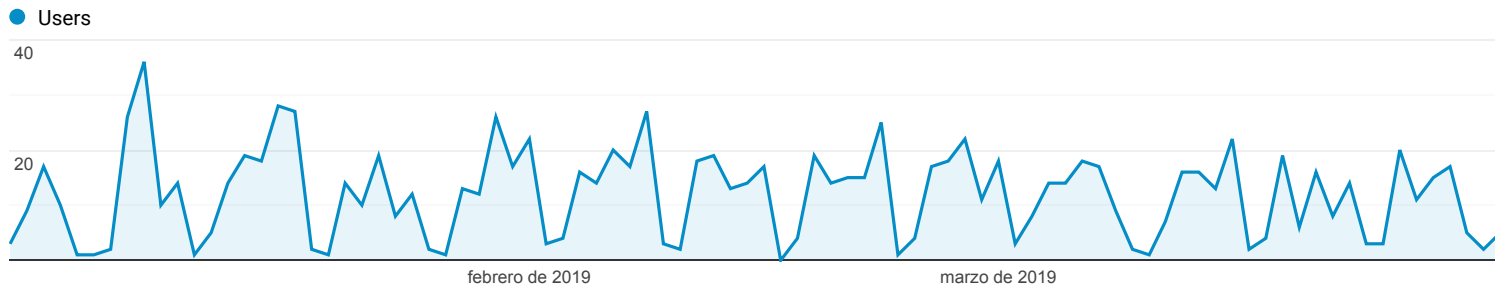

Audience Overview

Todos los usuarios
100,00 % Users

1 ene. 2019 - 31 mar. 2019

Overview

Users
737

New Users
658

Sessions
1.364

Number of Sessions per User
1,85

Pageviews
6.189

Pages / Session
4,54

Avg. Session Duration
00:04:47

Bounce Rate
40,76 %

■ New Visitor ■ Returning Visitor

Language	Users	% Users
1. es-es	567	76,93 %
2. en-us	94	12,75 %
3. es	58	7,87 %
4. es-419	9	1,22 %
5. es-mx	4	0,54 %
6. en-gb	2	0,27 %
7. es-us	1	0,14 %
8. eu	1	0,14 %
9. pt-pt	1	0,14 %