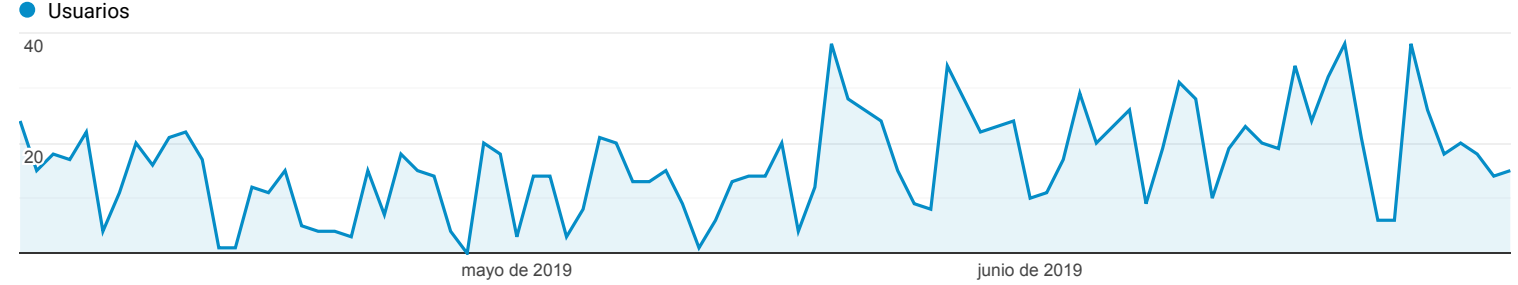

Visión general de la audiencia

Todos los usuarios
100,00 % Usuarios

1 abr. 2019 - 30 jun. 2019

Visión general

■ New Visitor ■ Returning Visitor

Idioma	Usuarios	% Usuarios
1. es-es	935	79,78 %
2. es	111	9,47 %
3. en-us	94	8,02 %
4. es-419	12	1,02 %
5. es-mx	6	0,51 %
6. ca-es	2	0,17 %
7. es-es_tradnl	2	0,17 %
8. es-us	2	0,17 %
9. fr-fr	2	0,17 %
10. es-pa	1	0,09 %