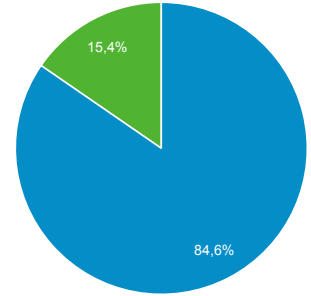

Visión general de la audiencia

Todos los usuarios
100,00 % Usuarios

1 abr. 2019 - 30 jun. 2019

Visión general

■ New Visitor ■ Returning Visitor

Idioma	Usuarios	% Usuarios
1. es-es	935	79,78 %
2. es	111	9,47 %
3. en-us	94	8,02 %
4. es-419	12	1,02 %
5. es-mx	6	0,51 %
6. ca-es	2	0,17 %
7. es-es_tradnl	2	0,17 %
8. es-us	2	0,17 %
9. fr-fr	2	0,17 %
10. es-pa	1	0,09 %