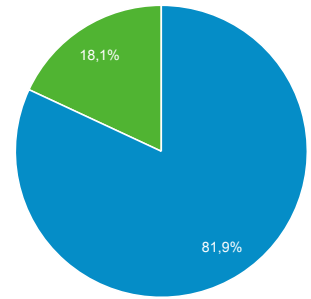

Visión general de la audiencia

Todos los usuarios
 100,00 % Usuarios

1 jul. 2019 - 30 sept. 2019

Visión general

■ New Visitor ■ Returning Visitor

Idioma	Usuarios	% Usuarios
1. es-es	918	81,02 %
2. es	95	8,38 %
3. en-us	75	6,62 %
4. es-419	16	1,41 %
5. zh-cn	6	0,53 %
6. en-gb	4	0,35 %
7. es-us	4	0,35 %
8. es-ar	2	0,18 %
9. es-mx	2	0,18 %
10. fr-fr	2	0,18 %