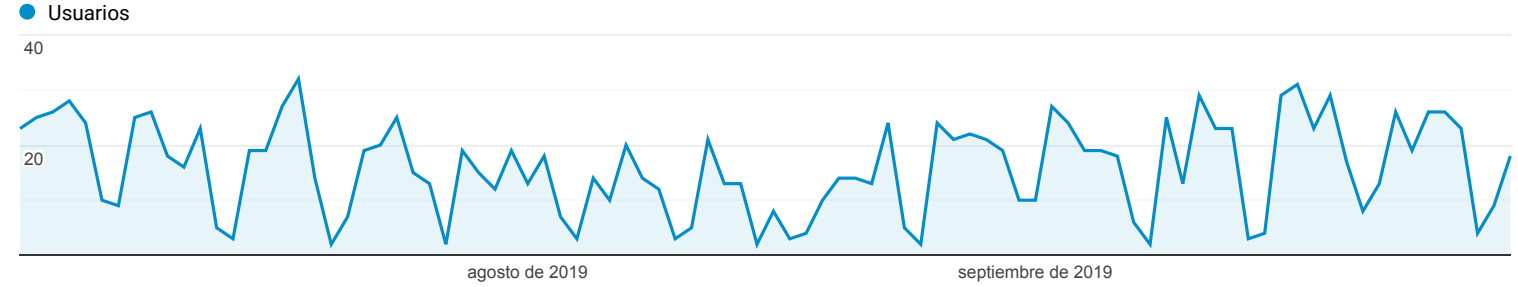

Visión general de la audiencia

Todos los usuarios
 100,00 % Usuarios

1 jul. 2019 - 30 sept. 2019

Visión general

■ New Visitor ■ Returning Visitor

Idioma	Usuarios	% Usuarios
1. es-es	918	81,02 %
2. es	95	8,38 %
3. en-us	75	6,62 %
4. es-419	16	1,41 %
5. zh-cn	6	0,53 %
6. en-gb	4	0,35 %
7. es-us	4	0,35 %
8. es-ar	2	0,18 %
9. es-mx	2	0,18 %
10. fr-fr	2	0,18 %