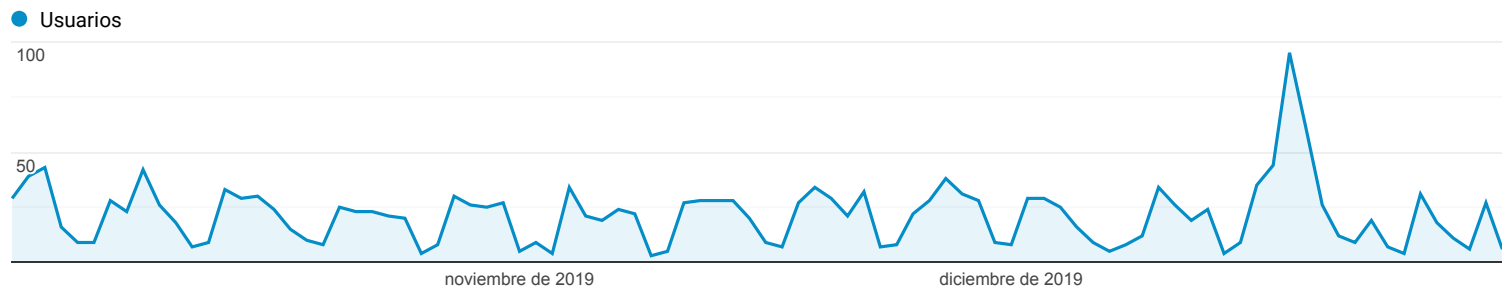

Visión general de la audiencia

Todos los usuarios
100,00 % Usuarios

1 oct. 2019 - 31 dic. 2019

Visión general

■ New Visitor ■ Returning Visitor

Idioma	Usuarios	% Usuarios
1. es-es	1.286	85,51 %
2. es	108	7,18 %
3. en-us	30	1,99 %
4. es-419	29	1,93 %
5. zh-cn	11	0,73 %
6. ca-es	5	0,33 %
7. en-gb	4	0,27 %
8. es-mx	4	0,27 %
9. c	3	0,20 %
10. en	3	0,20 %