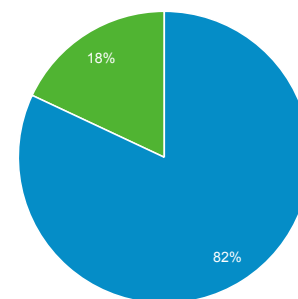

Visión general de la audiencia

Todos los usuarios
100,00 % Usuarios

1 oct. 2019 - 31 dic. 2019

Visión general

■ New Visitor ■ Returning Visitor

Idioma	Usuarios	% Usuarios
1. es-es	1.286	85,51 %
2. es	108	7,18 %
3. en-us	30	1,99 %
4. es-419	29	1,93 %
5. zh-cn	11	0,73 %
6. ca-es	5	0,33 %
7. en-gb	4	0,27 %
8. es-mx	4	0,27 %
9. c	3	0,20 %
10. en	3	0,20 %