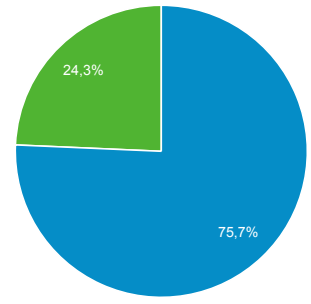

Idioma	Usuarios	% Usuarios
1. es-es	1.119	82,34 %
2. es	103	7,58 %
3. en-us	59	4,34 %
4. es-419	23	1,69 %
5. zh-cn	19	1,40 %
6. c	14	1,03 %
7. es-us	5	0,37 %
8. ca-es	4	0,29 %
9. es-mx	3	0,22 %
10. pt-pt	3	0,22 %