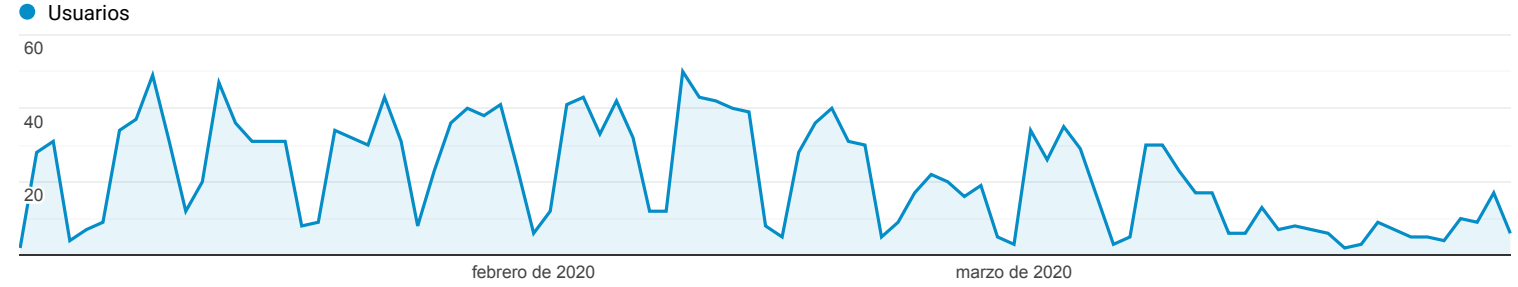

## Visión general de la audiencia

Todos los usuarios  
 100,00 % Usuarios

1 ene. 2020 - 31 mar. 2020

### Visión general

<b>Usuarios</b> <b>1.349</b>	<b>Usuarios nuevos</b> <b>1.143</b>	<b>Sesiones</b> <b>2.249</b>
<b>Número de sesiones por usuario</b> <b>1,67</b>	<b>Número de visitas a páginas</b> <b>6.658</b>	<b>Páginas/sesión</b> <b>2,96</b>
<b>Duración media de la sesión</b> <b>00:02:39</b>	<b>Porcentaje de rebote</b> <b>52,91 %</b>	