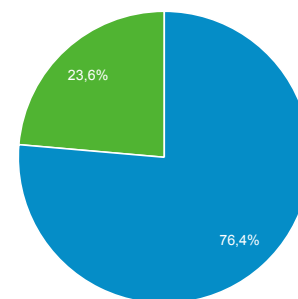

Visión general de la audiencia

Todos los usuarios
100,00 % Usuarios

1 abr. 2020 - 30 jun. 2020

Visión general

■ New Visitor ■ Returning Visitor

Idioma	Usuarios	% Usuarios
1. es-es	515	77,91 %
2. es	88	13,31 %
3. en-us	24	3,63 %
4. es-419	15	2,27 %
5. zh-cn	9	1,36 %
6. ca-es	3	0,45 %
7. es-mx	3	0,45 %
8. es-us	2	0,30 %
9. es-es_tradnl	1	0,15 %
10. es-xl	1	0,15 %