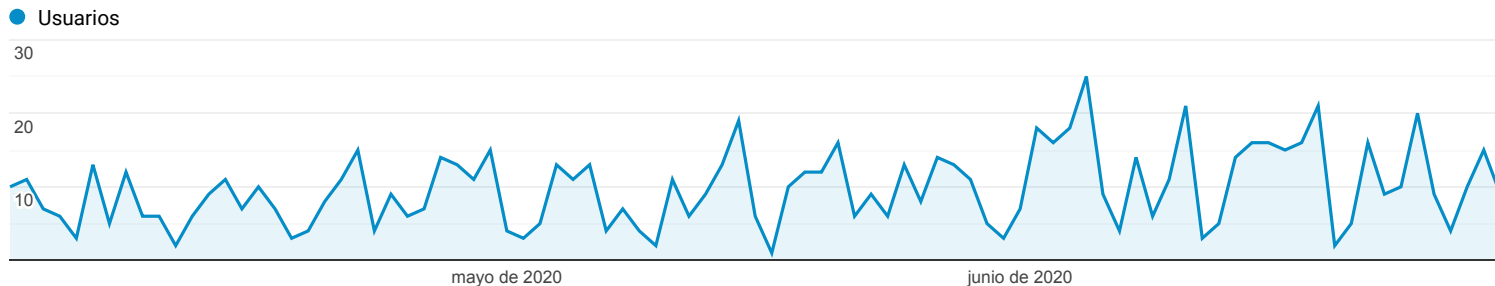

Visión general de la audiencia

Todos los usuarios
100,00 % Usuarios

1 abr. 2020 - 30 jun. 2020

Visión general

■ New Visitor ■ Returning Visitor

Idioma	Usuarios	% Usuarios
1. es-es	515	77,91 %
2. es	88	13,31 %
3. en-us	24	3,63 %
4. es-419	15	2,27 %
5. zh-cn	9	1,36 %
6. ca-es	3	0,45 %
7. es-mx	3	0,45 %
8. es-us	2	0,30 %
9. es-es_tradnl	1	0,15 %
10. es-xl	1	0,15 %