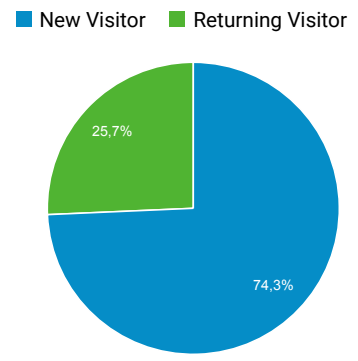

Visión general de la audiencia

Todos los usuarios
 100,00 % Usuarios

1 jul. 2020 - 30 sept. 2020

Visión general

| | | |
|---|--|--------------------------------------|
| Usuarios 699 | Usuarios nuevos 590 | Sesiones 1.199 |
| Número de sesiones por usuario 1,72 | Número de visitas a páginas 3.912 | Páginas/sesión 3,26 |
| Duración media de la sesión 00:02:55 | Porcentaje de rebote 48,29 % | |