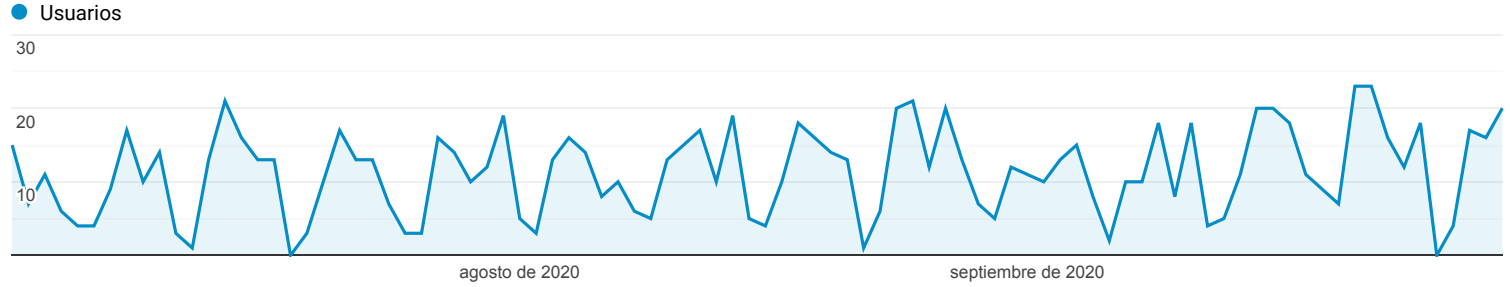

Visión general de la audiencia

Todos los usuarios
 100,00 % Usuarios

1 jul. 2020 - 30 sept. 2020

Visión general

| | | |
|---|--|--------------------------------------|
| Usuarios 699 | Usuarios nuevos 590 | Sesiones 1.199 |
| Número de sesiones por usuario 1,72 | Número de visitas a páginas 3.912 | Páginas/sesión 3,26 |
| Duración media de la sesión 00:02:55 | Porcentaje de rebote 48,29 % | |