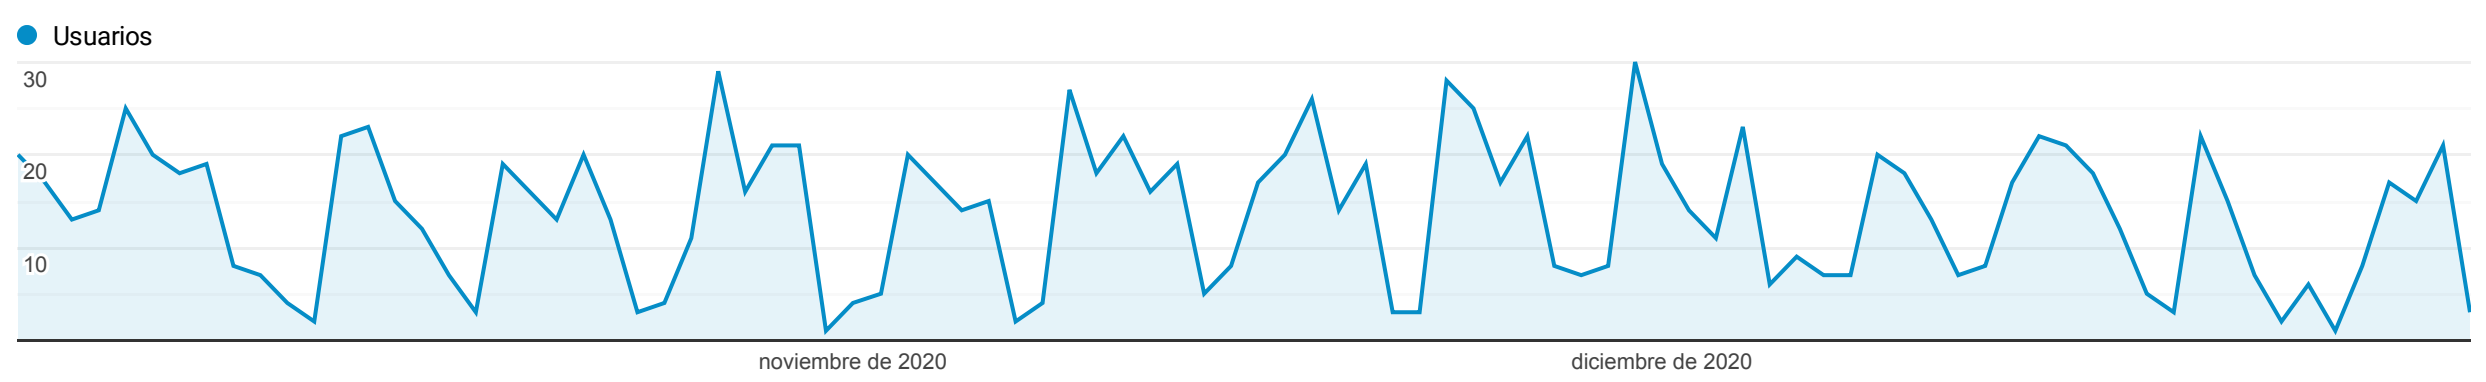

Visión general de la audiencia

1 oct 2020 - 31 dic 2020

Todos los usuarios
 100,00 % Usuarios

Visión general

Usuarios
870

Usuarios nuevos
762

Sesiones
1.418

Número de sesiones por usuario
1,63

Número de visitas a páginas
4.239

Páginas/sesión
2,99

Duración media de la sesión
00:02:32

Porcentaje de rebote
50,49 %

Idioma	Usuarios	% Usuarios
1. es-es	669	76,46 %
2. es	126	14,40 %
3. es-419	28	3,20 %
4. en-us	27	3,09 %
5. zh-cn	11	1,26 %
6. es-us	5	0,57 %
7. ca-es	4	0,46 %
8. es-mx	2	0,23 %
9. en-gb	1	0,11 %
10. fr-fr	1	0,11 %