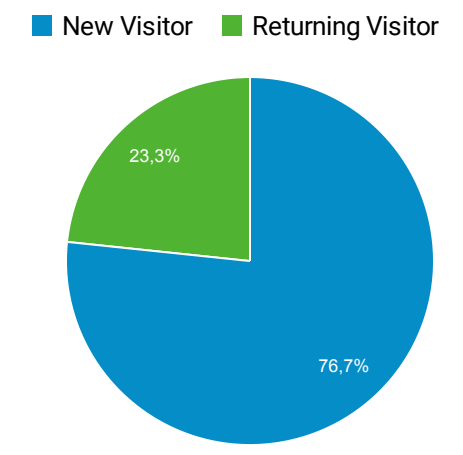

Visión general de la audiencia

1 oct 2020 - 31 dic 2020

Todos los usuarios
 100,00 % Usuarios

Visión general

Usuarios
870

Usuarios nuevos
762

Sesiones
1.418

Número de sesiones por usuario
1,63

Número de visitas a páginas
4.239

Páginas/sesión
2,99

Duración media de la sesión
00:02:32

Porcentaje de rebote
50,49 %

Idioma	Usuarios	% Usuarios
1. es-es	669	76,46 %
2. es	126	14,40 %
3. es-419	28	3,20 %
4. en-us	27	3,09 %
5. zh-cn	11	1,26 %
6. es-us	5	0,57 %
7. ca-es	4	0,46 %
8. es-mx	2	0,23 %
9. en-gb	1	0,11 %
10. fr-fr	1	0,11 %