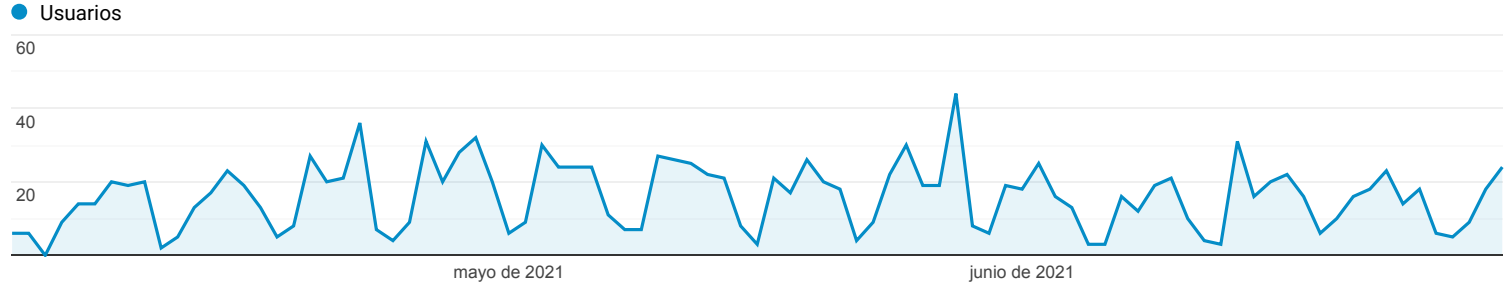

## Resumen de la audiencia

Todos los usuarios  
 100,00 % Usuarios

1 abr 2021 - 30 jun 2021

### Resumen

Usuarios  
**1.128**

Usuarios nuevos  
**1.009**

Sesiones  
**1.566**

Número de sesiones por usuario  
**1,39**

Vistas de una página  
**3.598**

Páginas/sesión  
**2,30**

Duración media de la sesión  
**00:01:54**