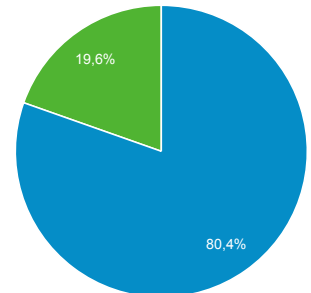

### Resumen

Usuarios  
**1.128**

Usuarios nuevos  
**1.009**

Sesiones  
**1.566**

Número de sesiones por usuario  
**1,39**

Vistas de una página  
**3.598**

Páginas/sesión  
**2,30**

Duración media de la sesión  
**00:01:54**

Porcentaje de rebote  
**59,96 %**

■ New Visitor ■ Returning Visitor

| Idioma         | Usuarios | % Usuarios |
|----------------|----------|------------|
| 1. es-es       | 863      | 76,17 %    |
| 2. es          | 162      | 14,30 %    |
| 3. es-419      | 32       | 2,82 %     |
| 4. zh-cn       | 21       | 1,85 %     |
| 5. en-us       | 19       | 1,68 %     |
| 6. en-gb       | 8        | 0,71 %     |
| 7. es-us       | 5        | 0,44 %     |
| 8. ca-es       | 4        | 0,35 %     |
| 9. en-us.utf-8 | 4        | 0,35 %     |
| 10. es-mx      | 3        | 0,26 %     |