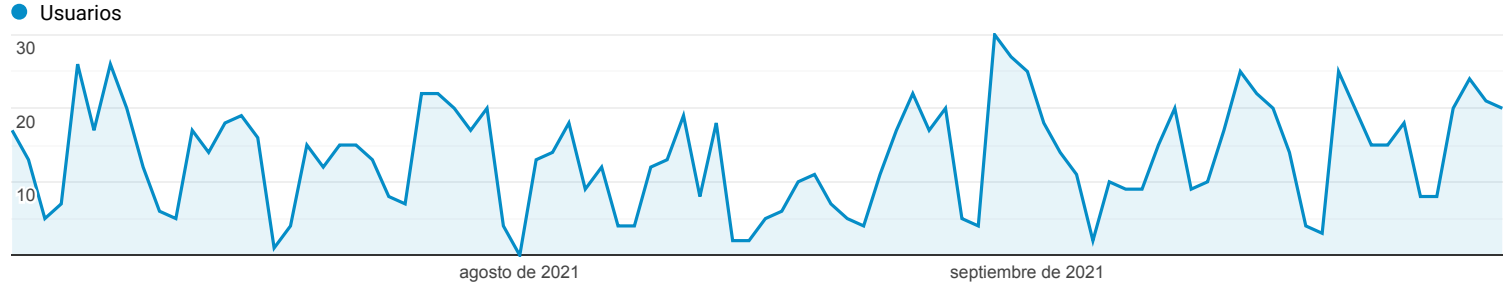

Resumen de la audiencia

Todos los usuarios
 100,00 % Usuarios

1 jul 2021 - 30 sept 2021

Resumen

■ New Visitor ■ Returning Visitor

Idioma	Usuarios	% Usuarios
1. es-es	643	72,00 %
2. es	128	14,33 %
3. en-us	42	4,70 %
4. zh-cn	27	3,02 %
5. es-419	22	2,46 %
6. en-us.utf-8	12	1,34 %
7. en-gb	6	0,67 %
8. es-us	5	0,56 %
9. ca-es	2	0,22 %
10. es-mx	2	0,22 %