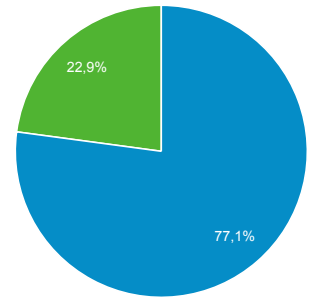

Resumen de la audiencia

Todos los usuarios
 100,00 % Usuarios

1 jul 2021 - 30 sept 2021

Resumen

■ New Visitor ■ Returning Visitor

Idioma	Usuarios	% Usuarios
1. es-es	643	72,00 %
2. es	128	14,33 %
3. en-us	42	4,70 %
4. zh-cn	27	3,02 %
5. es-419	22	2,46 %
6. en-us.utf-8	12	1,34 %
7. en-gb	6	0,67 %
8. es-us	5	0,56 %
9. ca-es	2	0,22 %
10. es-mx	2	0,22 %