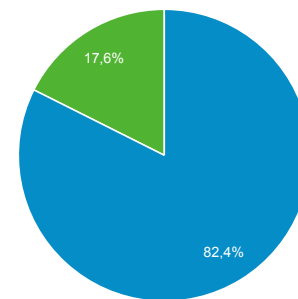

Vista general de la audiencia

Todos los usuarios
100,00 % Usuarios

1 ene 2021 - 31 mar 2021

Vista general

New Visitor Returning Visitor

Idioma	Usuarios	% Usuarios
1. es-es	740	63,30 %
2. en-us	256	21,90 %
3. es	112	9,58 %
4. zh-cn	22	1,88 %
5. es-419	21	1,80 %
6. es-mx	4	0,34 %
7. ca	3	0,26 %
8. en-gb	3	0,26 %
9. ca-es	2	0,17 %
10. es-us	2	0,17 %