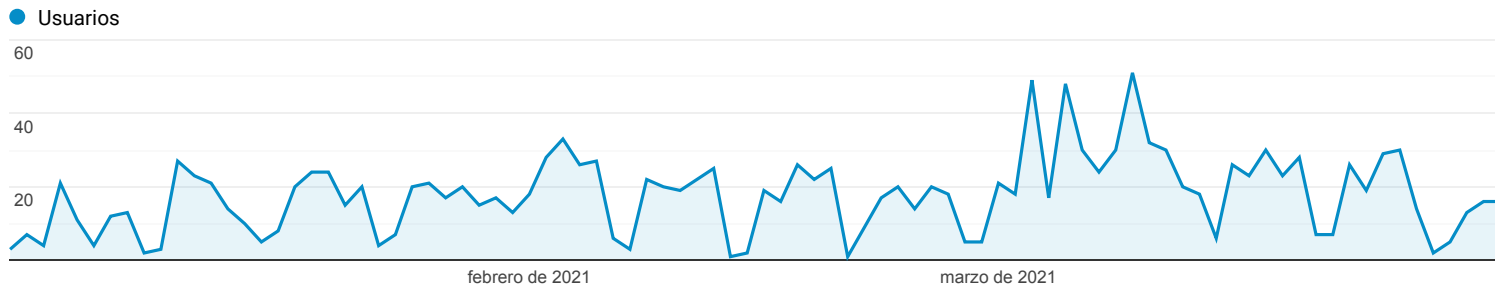

Vista general de la audiencia

Todos los usuarios
100,00 % Usuarios

1 ene 2021 - 31 mar 2021

Vista general

New Visitor Returning Visitor

Idioma	Usuarios	% Usuarios
1. es-es	740	63,30 %
2. en-us	256	21,90 %
3. es	112	9,58 %
4. zh-cn	22	1,88 %
5. es-419	21	1,80 %
6. es-mx	4	0,34 %
7. ca	3	0,26 %
8. en-gb	3	0,26 %
9. ca-es	2	0,17 %
10. es-us	2	0,17 %