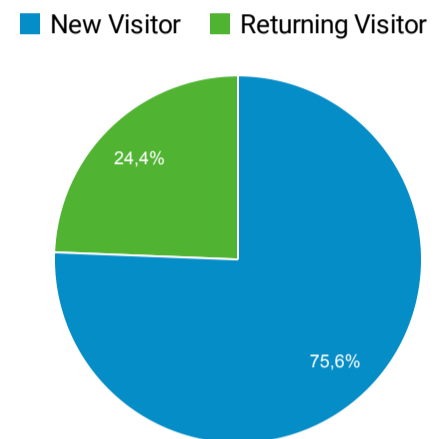

Resumen de la audiencia

1 ene 2022 - 31 mar 2022

Todos los usuarios
 100,00 % Usuarios

Resumen

Usuarios 1.355	Usuarios nuevos 1.188	Sesiones 2.333	Número de sesiones por usuario 1,72
Vistas de una página 5.173	Páginas/sesión 2,22	Duración media de la sesión 00:01:33	Porcentaje de rebote 59,97 %