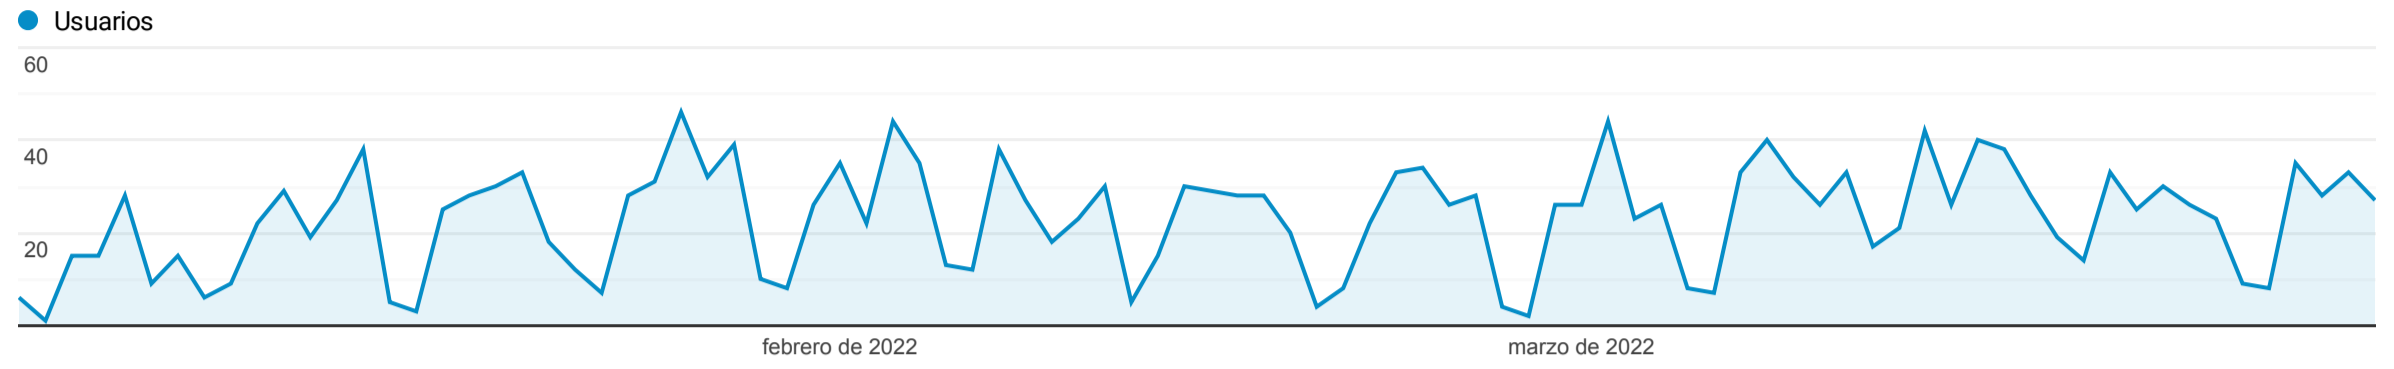

Resumen de la audiencia

1 ene 2022 - 31 mar 2022

Todos los usuarios
 100,00 % Usuarios

Resumen

Usuarios 1.355	Usuarios nuevos 1.188	Sesiones 2.333	Número de sesiones por usuario 1,72
Vistas de una página 5.173	Páginas/sesión 2,22	Duración media de la sesión 00:01:33	Porcentaje de rebote 59,97 %