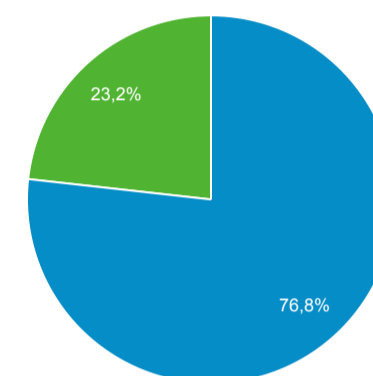

Sesiones

2.041

Número de sesiones por usuario

1,71

Vistas de una página

4.840

Páginas/sesión

2,37

Duración media de la sesión

00:01:53

Porcentaje de rebote

62,08 %

New Visitor Returning Visitor

Idioma	Usuarios	% Usuarios
1. es-es	864	72,12 %
2. es	213	17,78 %
3. zh-cn	44	3,67 %
4. es-419	31	2,59 %
5. en-us	18	1,50 %
6. es-us	8	0,67 %
7. en-gb	7	0,58 %
8. ca-es	3	0,25 %
9. fr-fr	2	0,17 %
10. ca	1	0,08 %