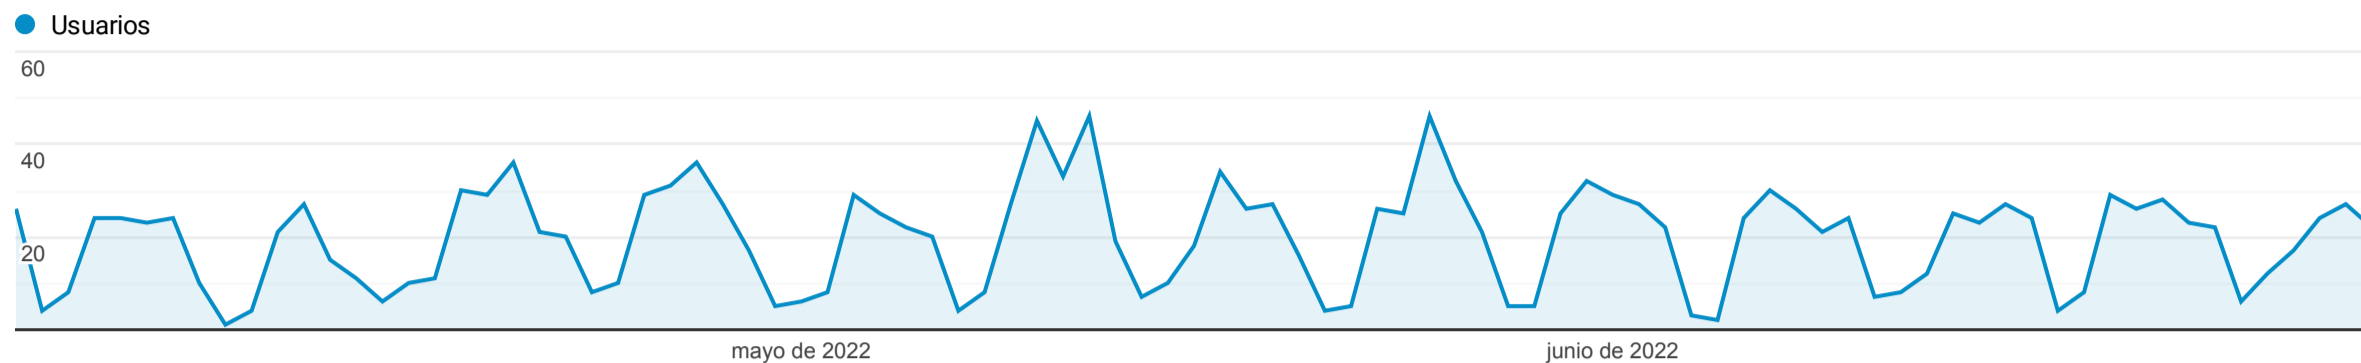

## Resumen de la audiencia

1 abr 2022 - 30 jun 2022

Todos los usuarios  
 100,00 % Usuarios

Resumen

Usuarios

1.192

Usuarios nuevos

1.031

Sesiones

2.041

Número de sesiones por usuario

1,71

Vistas de una página

4.840

Páginas/sesión

2,37

Duración media de la sesión

00:01:53

Porcentaje de rebote

62,08 %

New Visitor Returning Visitor

Idioma	Usuarios	% Usuarios
1. es-es	864	72,12 %
2. es	213	17,78 %
3. zh-cn	44	3,67 %
4. es-419	31	2,59 %
5. en-us	18	1,50 %
6. es-us	8	0,67 %
7. en-gb	7	0,58 %
8. ca-es	3	0,25 %
9. fr-fr	2	0,17 %
10. ca	1	0,08 %