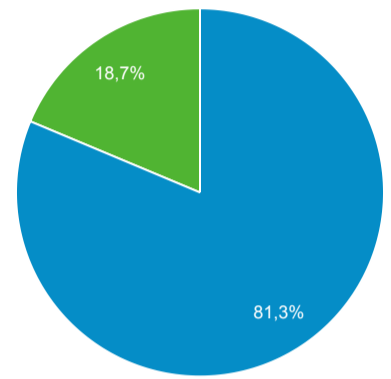

Resumen de la audiencia

1 oct 2022 - 31 dic 2022

Todos los usuarios
100,00 % Usuarios

Resumen

Usuarios 1.658	Usuarios nuevos 1.497	Sesiones 2.461	Número de sesiones por usuario 1,48
Vistas de una página 5.443	Páginas/sesión 2,21	Duración media de la sesión 00:01:54	Porcentaje de rebote 61,89 %

■ New Visitor ■ Returning Visitor

Idioma	Usuarios	% Usuarios
1. es-es	1.100	66,03 %
2. es	381	22,87 %
3. en-us	76	4,56 %
4. es-419	35	2,10 %
5. zh-cn	33	1,98 %
6. es-us	9	0,54 %
7. ca-es	8	0,48 %
8. en-gb	8	0,48 %
9. es-mx	4	0,24 %
10. ca	3	0,18 %