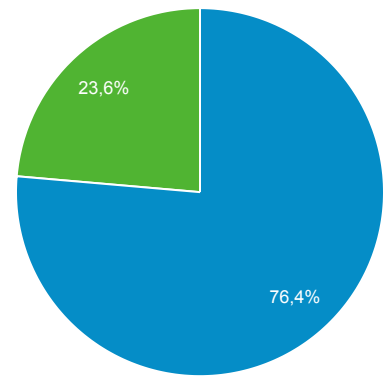

Resumen de la audiencia

1 ene 2023 - 31 mar 2023

Todos los usuarios
100,00 % Usuarios

Resumen

Usuarios 1.807	Usuarios nuevos 1.581	Sesiones 2.857	Número de sesiones por usuario 1,58
Vistas de una página 6.619	Páginas/sesión 2,32	Duración media de la sesión 00:01:44	Porcentaje de rebote 58,80 %

■ New Visitor ■ Returning Visitor

Idioma	Usuarios	% Usuarios
1. es-es	1.222	67,36 %
2. es	410	22,60 %
3. en-us	72	3,97 %
4. es-419	44	2,43 %
5. zh-cn	28	1,54 %
6. es-mx	7	0,39 %
7. en-gb	6	0,33 %
8. c	5	0,28 %
9. ca	3	0,17 %
10. es-us	3	0,17 %