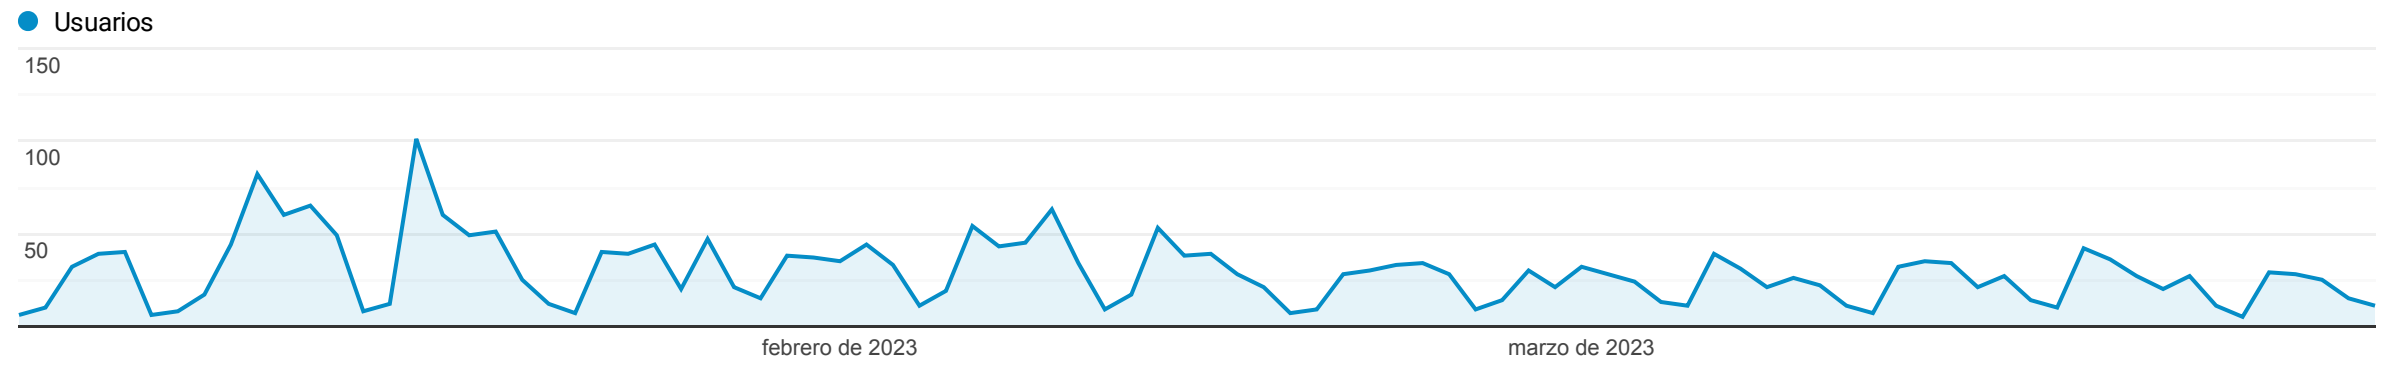

Resumen de la audiencia

1 ene 2023 - 31 mar 2023

Todos los usuarios
100,00 % Usuarios

Resumen

Usuarios 1.807	Usuarios nuevos 1.581	Sesiones 2.857	Número de sesiones por usuario 1,58
Vistas de una página 6.619	Páginas/sesión 2,32	Duración media de la sesión 00:01:44	Porcentaje de rebote 58,80 %

■ New Visitor ■ Returning Visitor

Idioma	Usuarios	% Usuarios
1. es-es	1.222	67,36 %
2. es	410	22,60 %
3. en-us	72	3,97 %
4. es-419	44	2,43 %
5. zh-cn	28	1,54 %
6. es-mx	7	0,39 %
7. en-gb	6	0,33 %
8. c	5	0,28 %
9. ca	3	0,17 %
10. es-us	3	0,17 %