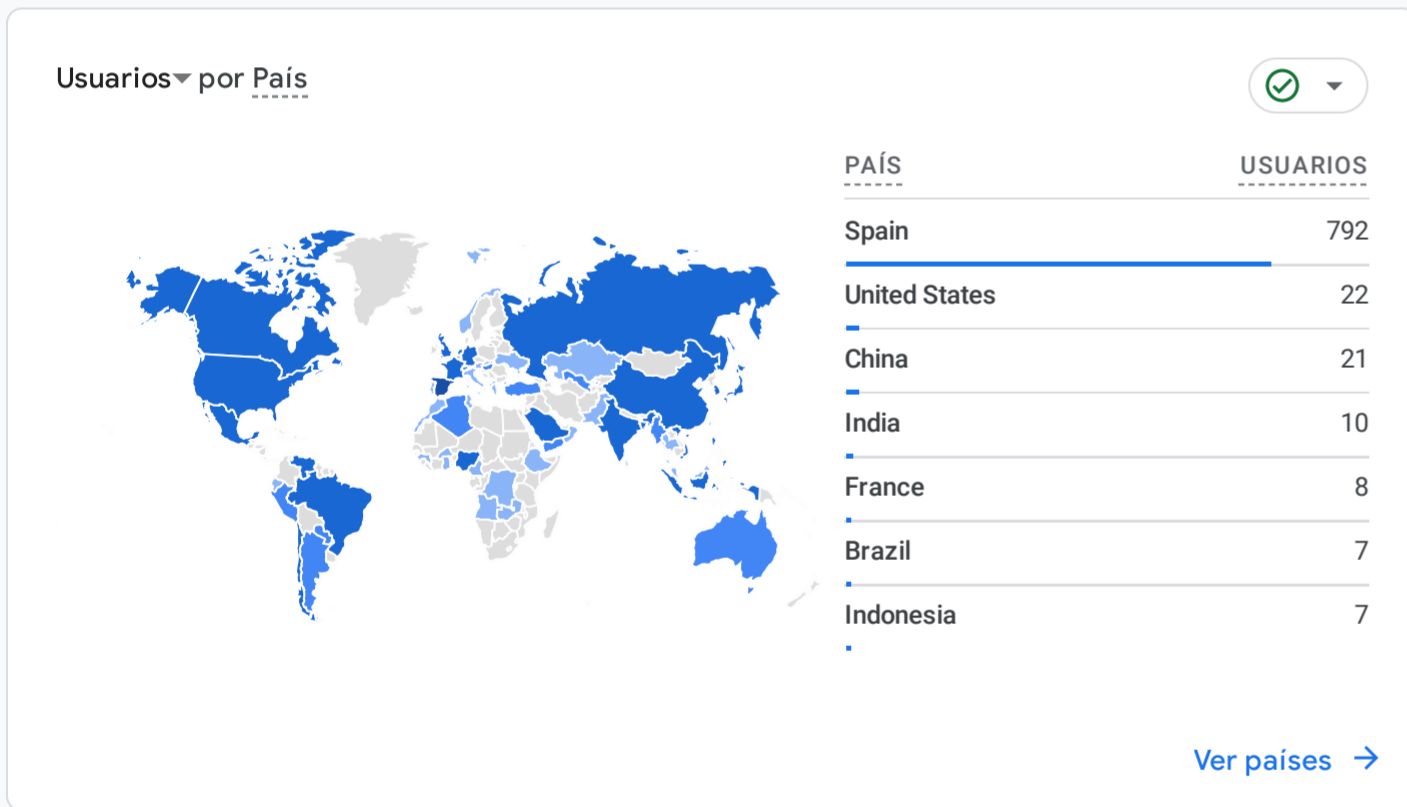

Informe_panoramico_PORTAL-TRANSPARENCIA

¿DE DÓNDE PROCEDEN LOS NUEVOS USUARIOS?

¿QUÉ PÁGINAS Y PANTALLAS OBTIENEN MÁS VISUALIZACIONES?

Vistas por Título de página y clase de pantalla

TÍTULO DE PÁGINA Y CLASE DE PANTAL...	VISTAS
Portal de transparencia	853
Relación de Puestos de Trabajo	395
Buscador	130
Régimen de dedicación y retribuciones de lo...	128
Cargos/puestos de confianza y sus retribuci...	114
Proyectos Europeos de la Excma. Diputación...	102
Información de relevancia jurídica	98

[Ver páginas y pantallas](#)

¿CUÁL ES LA TENDENCIA DE USUARIOS ACTIVOS?

¿CÓMO RETIENE A LOS USUARIOS?