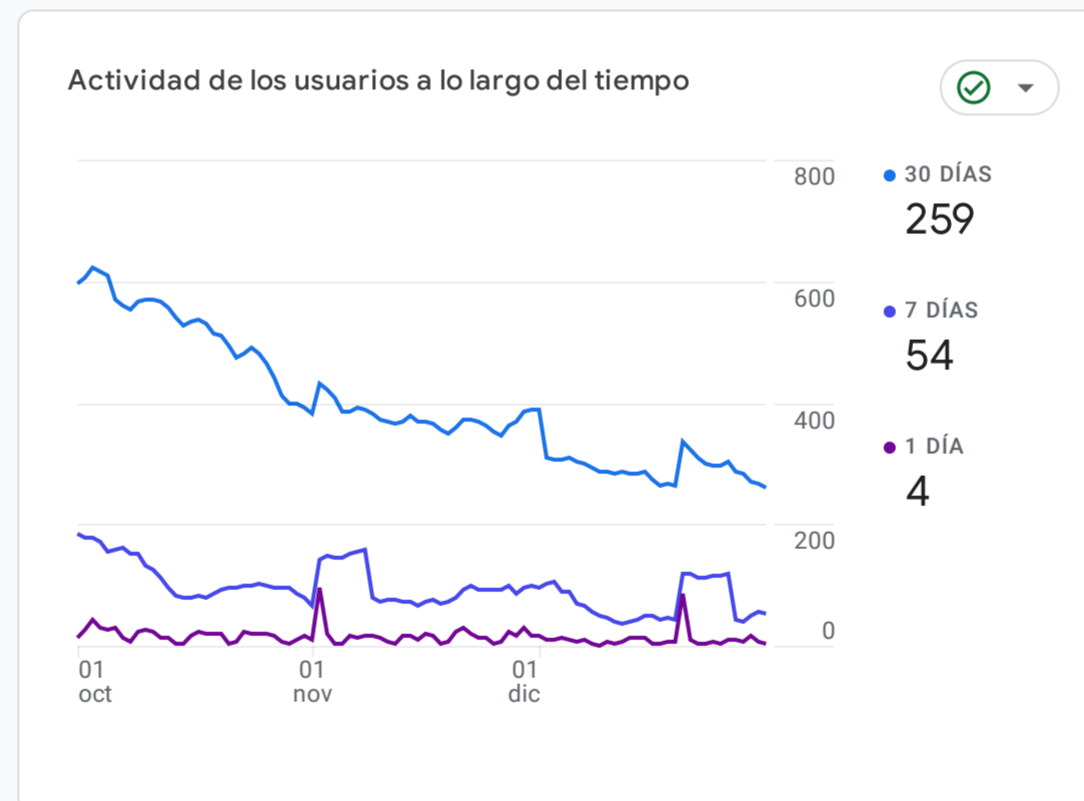

Informe_panoramico_PORTAL-TRANSPARENCIA

¿DE DÓNDE PROCEDEN LOS NUEVOS USUARIOS?

¿QUÉ PÁGINAS Y PANTALLAS OBTIENEN MÁS VISUALIZACIONES?

Vistas por Título de página y clase de pantalla

TÍTULO DE PÁGINA Y CLASE DE PANTAL...	VISTAS
Portal de transparencia	853
Relación de Puestos de Trabajo	395
Buscador	130
Régimen de dedicación y retribuciones de lo...	128
Cargos/puestos de confianza y sus retribuci...	114
Proyectos Europeos de la Excma. Diputación...	102
Información de relevancia jurídica	98

[Ver páginas y pantallas](#)

¿CUÁL ES LA TENDENCIA DE USUARIOS ACTIVOS?

¿CÓMO RETIENE A LOS USUARIOS?